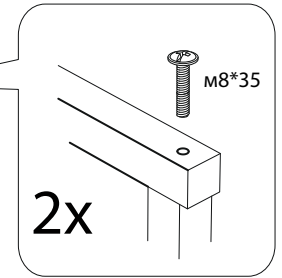

## СХЕМА СБОРКИ СТЕЛЛАЖ

- 1 Винт М4\*30-32шт
- 2 Гайка М4-32шт
- 3 Шайба М4-32шт
- 4 Гайка колпачковая М6-6шт
- 5 Шпилька М6-3шт
- 6 Крючки -14шт
- 7 Цепочка -8шт

## КОМПЛЕКТАЦИЯ

- 8 Стойка большая-2шт
- 9 Продольные элементы-8шт
- 10 Поперечные элементы-6шт
- 11 Полка-4шт
- 12 Винт М8\*35-4шт
- 13 Винт М6\*35-2шт
- 14 Две стойки и поперечина настройки-1к-т

Отверстие располагается в низу

Дополнительные отверстия для регулировки высоты полки

Отверстие техническое, в сборке не участвует

2x

4x

Пропустите шпильку через крючок

WhatsApp

тел . 8-800-301-50-41 8-495-201-50-41

"Сложности со сборкой ? Напишите нам в WhatsApp +7-495-201-50-41"