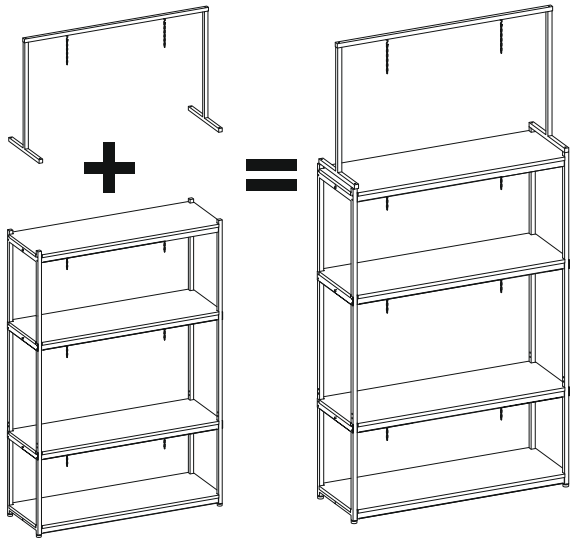

## СХЕМА СБОРКИ СТЕЛЛАЖ

- 1 Винт М4\*30-32шт
- 2 Гайка М4-32шт
- 3 Шайба М4-32шт
- 4 Гайка колпачковая М6-6шт
- 5 Шпилька М6-3шт
- 6 Крючки -14шт
- 7 Цепочка -8шт

## КОМПЛЕКТАЦИЯ

- 8 Стойка большая-2шт
- 9 Продольные элементы-8шт
- 10 Поперечные элементы-6шт
- 11 Полка-4шт
- 12 Винт М8\*35-4шт
- 13 Винт М6\*35-2шт
- 14 Две стойки и поперечина настройки-1к-т

Отверстие располагается в низу