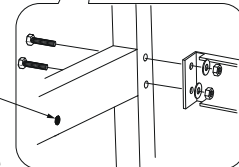

## СХЕМА СБОРКИ СТЕЛЛАЖ

- 1 Винт М4\*30-32шт
- 2 Гайка М4-32шт
- 3 Шайба М4-32шт
- 4 Гайка колпачковая М6-6шт
- 5 Шпилька М6-3шт
- 6 Крючки -14шт
- 7 Цепочка -8шт

## КОМПЛЕКТАЦИЯ

- 8 Стойка большая-2шт
- 9 Продольные элементы-8шт
- 10 Поперечные элементы-6шт
- 11 Полка-4шт
- 12 Винт М8\*35-4шт
- 13 Винт М6\*35-2шт
- 14 Две стойки и поперечина настройки-1к-т

Отверстие располагается в низу

Дополнительные отверстия для регулировки высоты полки

Отверстие техническое, в сборке не участвует

2x

4x

Пропустите шпильку через крючок

WhatsApp

тел . 8-800-301-50-41 8-495-201-50-41

"Сложности со сборкой ? Напишите нам в WhatsApp +7-495-201-50-41"