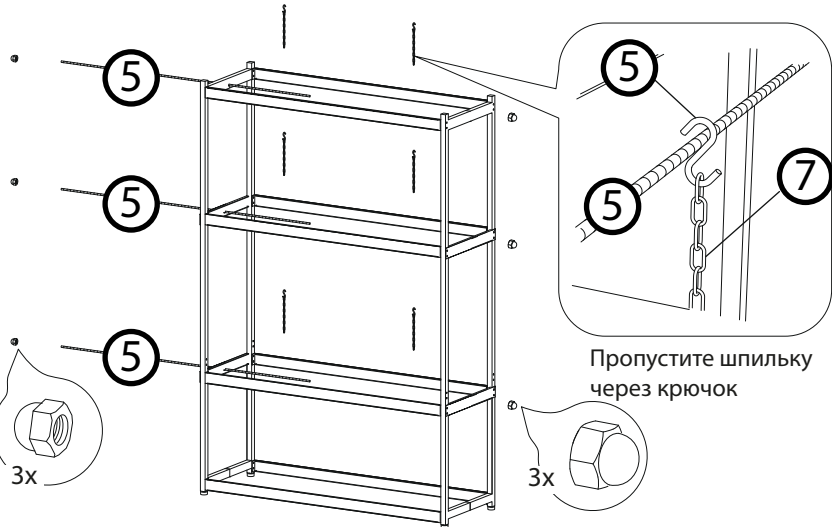

## КОМПЛЕКТАЦИЯ

- 8 Стойка большая-2шт
- 9 Продольные элементы-8шт
- 10 Поперечные элементы-6шт
- 11 Полка-4шт
- 12 Винт М8\*35-4шт
- 13 Винт М6\*35-2шт
- 14 Две стойки и поперечина настройки-1к-т

Отверстие располагается в низу

Дополнительные отверстия для регулировки высоты полки

Отверстие техническое, в сборке не участвует

2x

4x

Пропустите шпильку через крючок

WhatsApp

тел . 8-800-301-50-41 8-495-201-50-41

"Сложности со сборкой ? Напишите нам в WhatsApp +7-495-201-50-41"