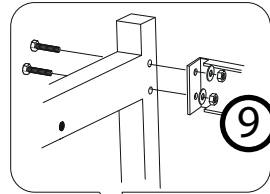

## СХЕМА СБОРКИ СТЕЛЛАЖ

- 1 Винт М4\*30-32шт
- 2 Гайка М4-32шт
- 3 Шайба М4-32шт
- 4 Гайка колпачковая М6-6шт
- 5 Шпилька М6-3шт
- 6 Крючки -14шт
- 7 Цепочка -8шт

## КОМПЛЕКТАЦИЯ

- 8 Стойка большая-2шт
- 9 Продольные элементы-8шт
- 10 Поперечные элементы-6шт
- 11 Полка-4шт
- 12 Винт М8\*35-4шт
- 13 Винт М6\*35-2шт
- 14 Две стойки и поперечина настройки-1к-т

Отверстие располагается в низу