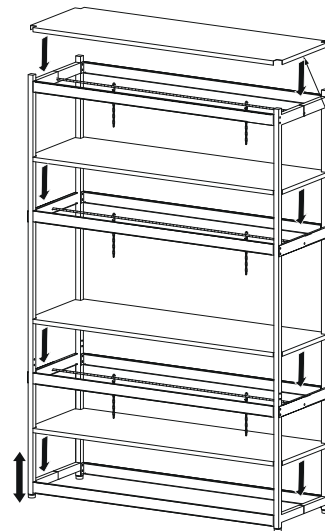

## СХЕМА СБОРКИ СТЕЛЛАЖ

- 1 Винт М4\*30-32шт
- 2 Гайка М4-32шт
- 3 Шайба М4-32шт
- 4 Гайка колпачковая М6-6шт
- 5 Шпилька М6-3шт
- 6 Крючки -14шт
- 7 Цепочка -8шт

## КОМПЛЕКТАЦИЯ

- 8 Стойка большая-2шт
- 9 Продольные элементы-8шт
- 10 Поперечные элементы-6шт
- 11 Полка-4шт
- 12 Винт М8\*35-4шт
- 13 Винт М6\*35-2шт
- 14 Две стойки и поперечина настройки-1к-т

Отверстие располагается в низу

Дополнительные отверстия для регулировки высоты полки

Отверстие техническое, в сборке не участвует

2x

4x

Пропустите шпильку через крючок

WhatsApp

тел . 8-800-301-50-41 8-495-201-50-41

"Сложности со сборкой ? Напишите нам в WhatsApp +7-495-201-50-41"