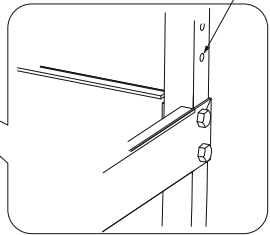

## СХЕМА СБОРКИ СТЕЛЛАЖ

- 1 Винт М4\*30-32шт
- 2 Гайка М4-32шт
- 3 Шайба М4-32шт
- 4 Гайка колпачковая М6-6шт
- 5 Шпилька М6-3шт
- 6 Крючки -14шт
- 7 Цепочка -8шт

## КОМПЛЕКТАЦИЯ

- 8 Стойка большая-2шт
- 9 Продольные элементы-8шт
- 10 Поперечные элементы-6шт
- 11 Полка-4шт
- 12 Винт М8\*35-4шт
- 13 Винт М6\*35-2шт
- 14 Две стойки и поперечина настройки-1к-т

Отверстие располагается в низу

Дополнительные отверстия для регулировки высоты полки

Отверстие техническое, в сборке не участвует

2x

4x

Пропустите шпильку через крючок

WhatsApp

тел . 8-800-301-50-41 8-495-201-50-41

"Сложности со сборкой ? Напишите нам в WhatsApp +7-495-201-50-41"