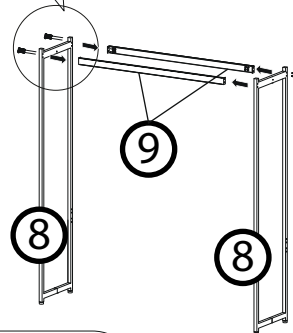

## СХЕМА СБОРКИ СТЕЛЛАЖ

- 1 Винт М4\*30-32шт
- 2 Гайка М4-32шт
- 3 Шайба М4-32шт
- 4 Гайка колпачковая М6-6шт
- 5 Шпилька М6-3шт
- 6 Крючки -14шт
- 7 Цепочка -8шт

## КОМПЛЕКТАЦИЯ

- 8 Стойка большая-2шт
- 9 Продольные элементы-8шт
- 10 Поперечные элементы-6шт
- 11 Полка-4шт
- 12 Винт М8\*35-4шт
- 13 Винт М6\*35-2шт
- 14 Две стойки и поперечина настройки-1к-т

Отверстие располагается в низу

Дополнительные отверстия для регулировки высоты полки

Отверстие техническое, в сборке не участвует

2x

4x

Пропустите шпильку через крючок

WhatsApp

тел . 8-800-301-50-41 8-495-201-50-41

"Сложности со сборкой ? Напишите нам в WhatsApp +7-495-201-50-41"