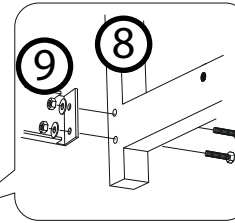

## СХЕМА СБОРКИ СТЕЛЛАЖ

- 1 Винт М4\*30-32шт
- 2 Гайка М4-32шт
- 3 Шайба М4-32шт
- 4 Гайка колпачковая М6-6шт
- 5 Шпилька М6-3шт
- 6 Крючки -14шт
- 7 Цепочка -8шт

## КОМПЛЕКТАЦИЯ

- 8 Стойка большая-2шт
- 9 Продольные элементы-8шт
- 10 Поперечные элементы-6шт
- 11 Полка-4шт
- 12 Винт М8\*35-4шт
- 13 Винт М6\*35-2шт
- 14 Две стойки и поперечина настройки-1к-т

Отверстие располагается в низу