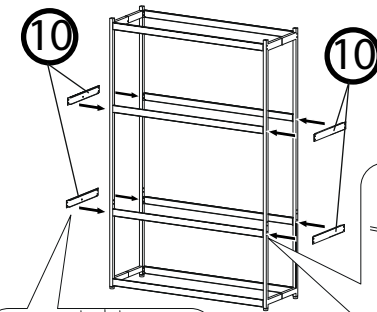

## СХЕМА СБОРКИ СТЕЛЛАЖ

- 1 Винт М4\*30-32шт
- 2 Гайка М4-32шт
- 3 Шайба М4-32шт
- 4 Гайка колпачковая М6-6шт
- 5 Шпилька М6-3шт
- 6 Крючки -14шт
- 7 Цепочка -8шт

## КОМПЛЕКТАЦИЯ

- 8 Стойка большая-2шт
- 9 Продольные элементы-8шт
- 10 Поперечные элементы-6шт
- 11 Полка-4шт
- 12 Винт М8\*35-4шт
- 13 Винт М6\*35-2шт
- 14 Две стойки и поперечина настройки-1к-т

Отверстие располагается в низу