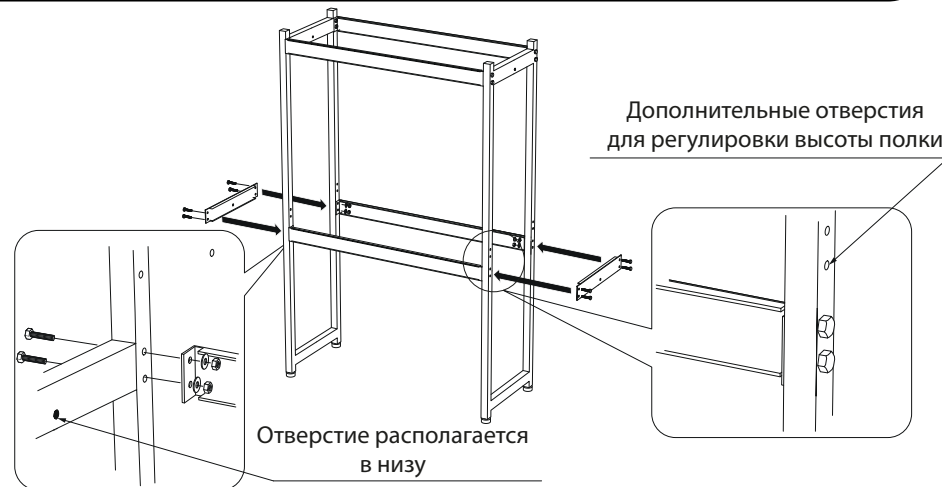

## СХЕМА СБОРКИ СТЕЛЛАЖ

## КОМПЛЕКТАЦИЯ

- ① Винт М4\*30-16шт
- ② Гайка М4-16шт
- ③ Шайба М4-16шт
- ④ Гайка колпачковая М6-4шт
- ⑤ Шпилька М6-2шт
- ⑥ Крючки -8шт
- ⑦ Цепочка -4шт

WhatsApp

тел . 8-800-301-50-41 8-495-201-50-41

"Сложности со сборкой ? Напишите нам в WhatsApp +7-495-201-50-41"