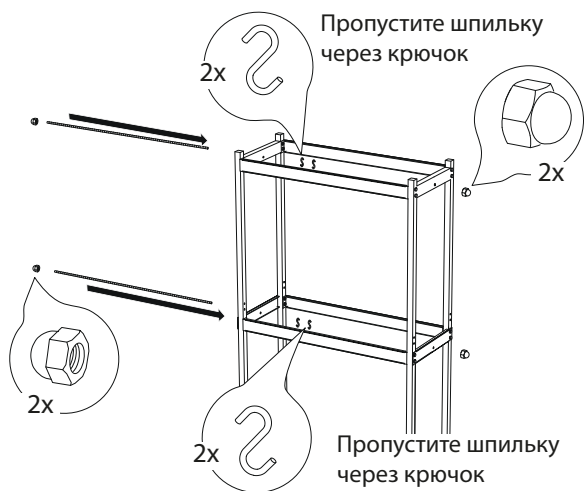

## СХЕМА СБОРКИ СТЕЛЛАЖ

## КОМПЛЕКТАЦИЯ

- ① Винт М4\*30-16шт
- ② Гайка М4-16шт
- ③ Шайба М4-16шт
- ④ Гайка колпачковая М6-4шт
- ⑤ Шпилька М6-2шт
- ⑥ Крючки -8шт
- ⑦ Цепочка -4шт

WhatsApp

тел . 8-800-301-50-41 8-495-201-50-41

"Сложности со сборкой ? Напишите нам в WhatsApp +7-495-201-50-41"