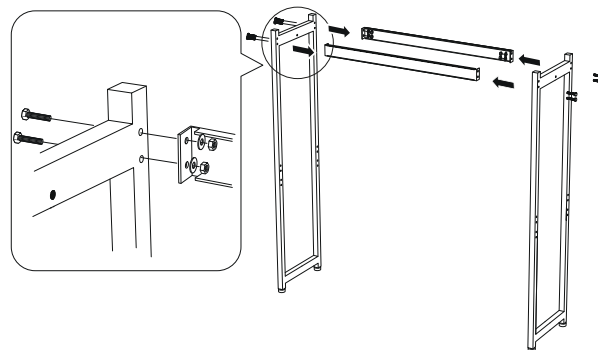

## СХЕМА СБОРКИ СТЕЛЛАЖ

## КОМПЛЕКТАЦИЯ

- ① Винт М4\*30-16шт
- ② Гайка М4-16шт
- ③ Шайба М4-16шт
- ④ Гайка колпачковая М6-4шт
- ⑤ Шпилька М6-2шт
- ⑥ Крючки -8шт
- ⑦ Цепочка -4шт

WhatsApp

тел . 8-800-301-50-41 8-495-201-50-41

"Сложности со сборкой ? Напишите нам в WhatsApp +7-495-201-50-41"