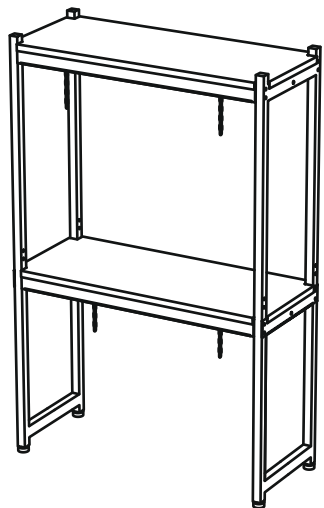

## СХЕМА СБОРКИ СТЕЛЛАЖ

## КОМПЛЕКТАЦИЯ

- ① Винт М4\*30-16шт
- ② Гайка М4-16шт
- ③ Шайба М4-16шт
- ④ Гайка колпачковая М6-4шт
- ⑤ Шпилька М6-2шт
- ⑥ Крючки -8шт
- ⑦ Цепочка -4шт

WhatsApp

тел . 8-800-301-50-41 8-495-201-50-41

"Сложности со сборкой ? Напишите нам в WhatsApp +7-495-201-50-41"