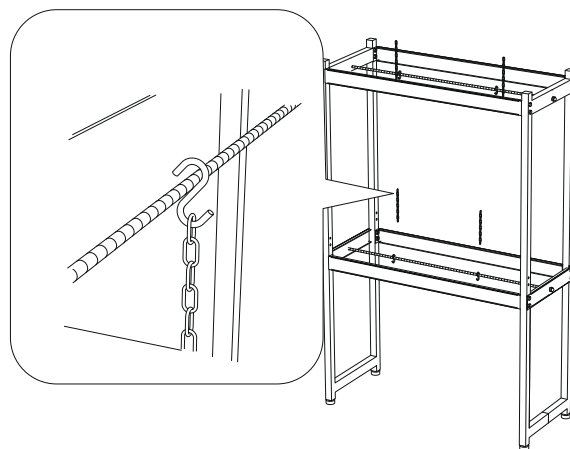

## СХЕМА СБОРКИ СТЕЛЛАЖ

## КОМПЛЕКТАЦИЯ

- ① Винт М4\*30-16шт
- ② Гайка М4-16шт
- ③ Шайба М4-16шт
- ④ Гайка колпачковая М6-4шт
- ⑤ Шпилька М6-2шт
- ⑥ Крючки -8шт
- ⑦ Цепочка -4шт

WhatsApp

тел . 8-800-301-50-41 8-495-201-50-41

"Сложности со сборкой ? Напишите нам в WhatsApp +7-495-201-50-41"