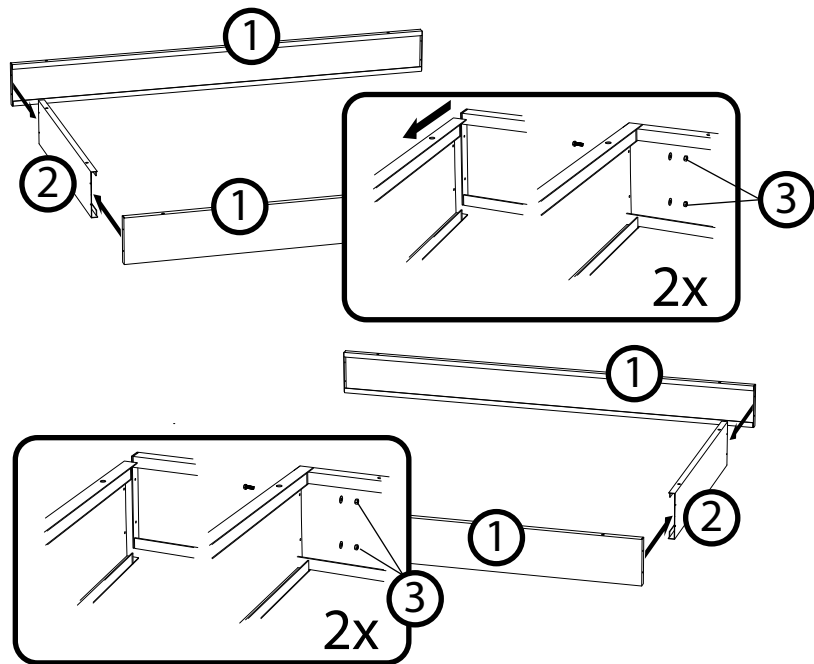

СХЕМА СБОРКИ ГРЯДКИ

КОМПЛЕКТАЦИЯ

- ① Продольные элементы
- ② Поперечные элементы
- ③ Комплект крепежа винт,гайка,шайба
- ④ Коля для крепления к грунту
- ⑤ Стяжка межсекционная

"Внимание!
На все детали нанесена защитная,
транспортная пленка."

ВАРИАНТЫ КОМПЛЕКТОВ, В ЗАВИСИМОСТИ ОТ ДЛИНЫ ГРЯДОК

Длина грядки
от 1 до 2 метров

① x2шт ② x2шт ③ x8шт ④ x4шт

Длина грядки
от 2,5 до 4 метров

① x4шт ② x2шт ③ x12шт ④ x8шт ⑤ x2шт

Длина грядки
от 4,5 до 6 метров

① x6шт ② x2шт ③ x16шт ④ x12шт ⑤ x4шт

Длина грядки
от 6 до 8 метров

① x8шт ② x2шт ③ x20шт ④ x16шт ⑤ x6шт