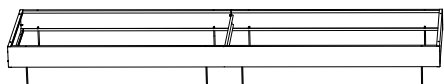

СХЕМА СБОРКИ ГРЯДКИ

КОМПЛЕКТАЦИЯ

- ① Продольные элементы
- ② Поперечные элементы
- ③ Комплект крепежа винт,гайка,шайба
- ④ Коля для крепления к грунту
- ⑤ Стяжка межсекционная

"Внимание!
На все детали нанесена защитная,
транспортная пленка."

ВАРИАНТЫ КОМПЛЕКТОВ, В ЗАВИСИМОСТИ ОТ ДЛИНЫ ГРЯДОК

Длина грядки
от 1 до 2 метров

① x2шт ② x2шт ③ x8шт ④ x4шт

Длина грядки
от 2,5 до 4 метров

① x4шт ② x2шт ③ x12шт ④ x8шт ⑤ x2шт

Длина грядки
от 4,5 до 6 метров

① x6шт ② x2шт ③ x16шт ④ x12шт ⑤ x4шт

Длина грядки
от 6 до 8 метров

① x8шт ② x2шт ③ x20шт ④ x16шт ⑤ x6шт