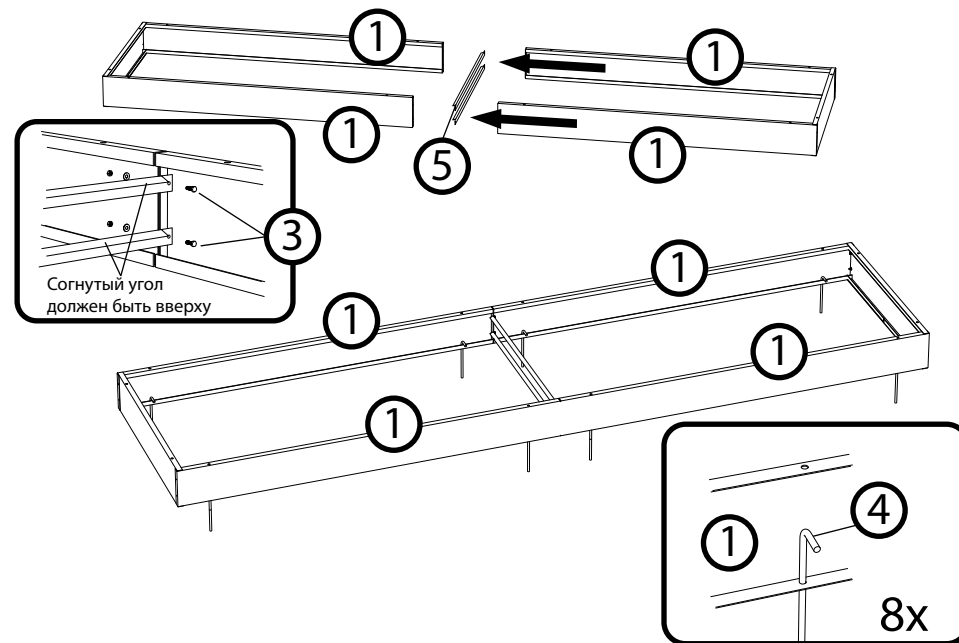

СХЕМА СБОРКИ ГРЯДКИ

КОМПЛЕКТАЦИЯ

- ① Продольные элементы
- ② Поперечные элементы
- ③ Комплект крепежа винт,гайка,шайба
- ④ Коля для крепления к грунту
- ⑤ Стяжка межсекционная

"Внимание!
На все детали нанесена защитная,
транспортная пленка."

ВАРИАНТЫ КОМПЛЕКТОВ, В ЗАВИСИМОСТИ ОТ ДЛИНЫ ГРЯДОК

Длина грядки
от 1 до 2 метров

① x2шт ② x2шт ③ x8шт ④ x4шт

Длина грядки
от 2,5 до 4 метров

① x4шт ② x2шт ③ x12шт ④ x8шт ⑤ x2шт

Длина грядки
от 4,5 до 6 метров

① x6шт ② x2шт ③ x16шт ④ x12шт ⑤ x4шт

Длина грядки
от 6 до 8 метров

① x8шт ② x2шт ③ x20шт ④ x16шт ⑤ x6шт