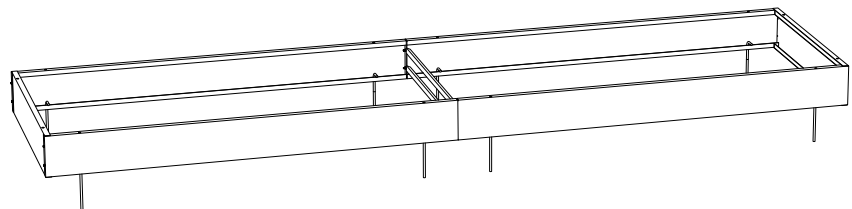

СХЕМА СБОРКИ ГРЯДКИ

КОМПЛЕКТАЦИЯ

- ① Продольные элементы
- ② Поперечные элементы
- ③ Комплект крепежа винт,гайка,шайба
- ④ Коля для крепления к грунту
- ⑤ Стяжка межсекционная

"Внимание!
На все детали нанесена защитная,
транспортная пленка."

ВАРИАНТЫ КОМПЛЕКТОВ, В ЗАВИСИМОСТИ ОТ ДЛИНЫ ГРЯДОК

Длина грядки
от 1 до 2 метров

① x2шт ② x2шт ③ x8шт ④ x4шт

Длина грядки
от 2,5 до 4 метров

① x4шт ② x2шт ③ x12шт ④ x8шт ⑤ x2шт

Длина грядки
от 4,5 до 6 метров

① x6шт ② x2шт ③ x16шт ④ x12шт ⑤ x4шт

Длина грядки
от 6 до 8 метров

① x8шт ② x2шт ③ x20шт ④ x16шт ⑤ x6шт