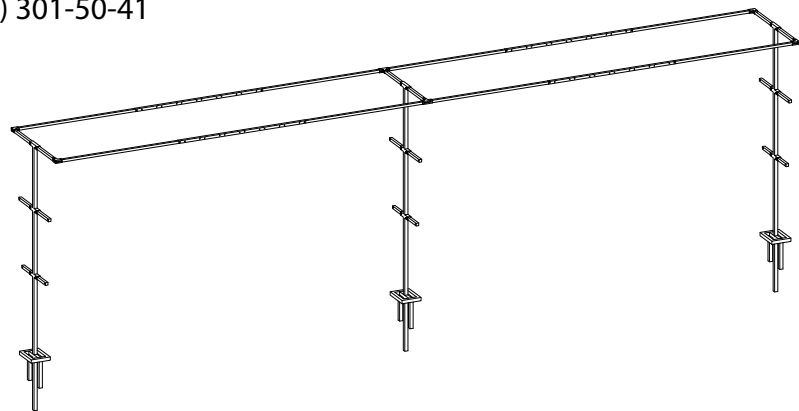

Красивая Грядка
 8 (495) 201-50-41
 8 (800) 301-50-41

КОМПЛЕКТАЦИЯ

Производитель может вносить коррективы в комплектацию изделия без предварительного уведомления
 Цвет конструкции может отличаться оттенком в зависимости от партии..