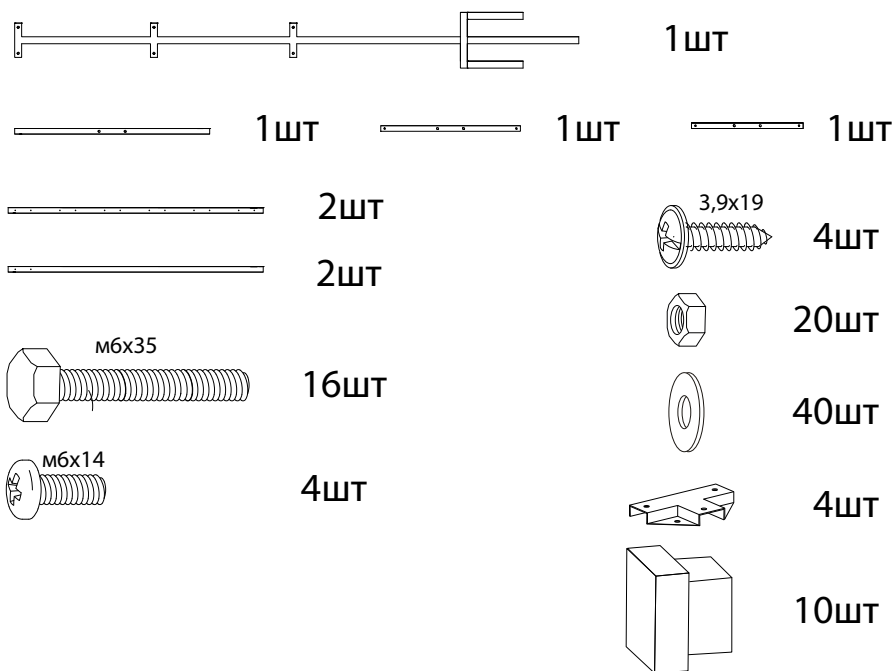

Красивая Грядка
 8 (495) 201-50-41
 8 (800) 301-50-41

КОМПЛЕКТАЦИЯ

Производитель может вносить коррективы в комплектацию изделия без предварительного уведомления
 Цвет конструкции может отличаться оттенком в зависимости от партии..