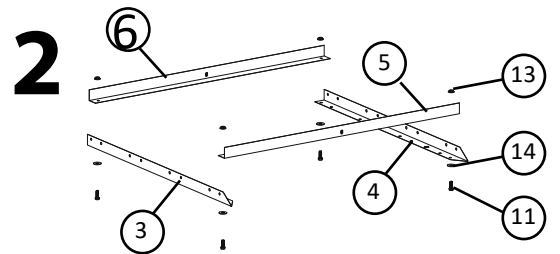

## КОМПЛЕКТАЦИЯ

Комплектующая	Количество
1 Стойка 1F	1шт.
2 Стойка 2F	1 шт.
3 Стойка 1В	1шт.
4 Стойка 2В	1шт.
5 Поперечена 3	7шт.
6 Поперечена 4	1шт.
7 Панель -1000 мм	9шт.
8 Панель -940 мм	3шт.
9 Прижимные пластины	4шт.

Комплектующая	Количество
10 Винт М6х12	40шт.
11 Болт м6Х16	16шт.
12 Винт барашек М6	8шт.
13 Гайка с юбкой м6	56шт.
14 Шайба	16шт.

**3**

**5**

**4**

**6**

тел . 8-800-301-50-41 8-495-201-50-41

"Сложности со сборкой ? Напишите нам в WhatsApp +7-495-201-50-41" [www.Best-gryadka.ru](http://www.Best-gryadka.ru)