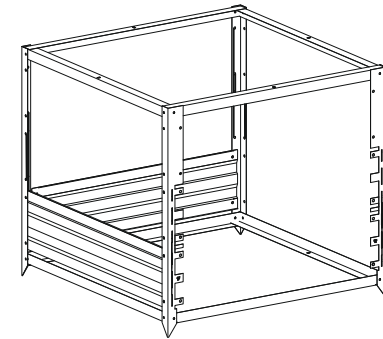

## СХЕМА СБОРКИ КОМПОСТ

## КОМПЛЕКТАЦИЯ

Комплектующая	Количество
1 Стойка 1F	1шт.
2 Стойка 2F	1 шт.
3 Стойка 1В	1шт.
4 Стойка 2В	1шт.
5 Поперечена 3	7шт.
6 Поперечена 4	1шт.
7 Панель -1000 мм	9шт.
8 Панель -940 мм	3шт.
9 Прижимные пластины	4шт.

Комплектующая	Количество
10 Винт М6х12	40шт.
11 Болт м6Х16	16шт.
12 Винт барашек М6	8шт.
13 Гайка с юбкой м6	56шт.
14 Шайба	16шт.

**3**

**5**

**4**

**6**

тел . 8-800-301-50-41 8-495-201-50-41

"Сложности со сборкой ? Напишите нам в WhatsApp +7-495-201-50-41" [www.Best-gryadka.ru](http://www.Best-gryadka.ru)