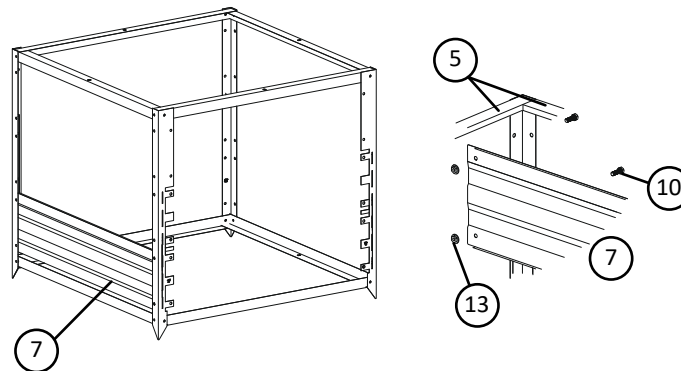

Комплектующая	Количество
10 Винт М6х12	40шт.
11 Болт м6Х16	16шт.
12 Винт барашек М6	8шт.
13 Гайка с юбкой м6	56шт.
14 Шайба	16шт.

**3**

**5**

**4**

**6**

тел . 8-800-301-50-41 8-495-201-50-41

"Сложности со сборкой ? Напишите нам в WhatsApp +7-495-201-50-41" [www.Best-gryadka.ru](http://www.Best-gryadka.ru)