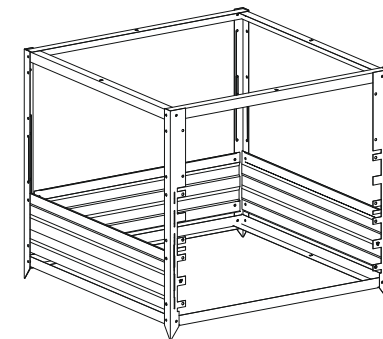

## КОМПЛЕКТАЦИЯ

Комплектующая	Количество
1 Стойка 1F	1шт.
2 Стойка 2F	1 шт.
3 Стойка 1В	1шт.
4 Стойка 2В	1шт.
5 Поперечена 3	7шт.
6 Поперечена 4	1шт.
7 Панель -1000 мм	9шт.
8 Панель -940 мм	3шт.
9 Прижимные пластины	4шт.

Комплектующая	Количество
10 Винт М6х12	40шт.
11 Болт м6Х16	16шт.
12 Винт барашек М6	8шт.
13 Гайка с юбкой м6	56шт.
14 Шайба	16шт.

**3**

**5**

**4**

**6**

тел . 8-800-301-50-41 8-495-201-50-41

"Сложности со сборкой ? Напишите нам в WhatsApp +7-495-201-50-41" [www.Best-gryadka.ru](http://www.Best-gryadka.ru)