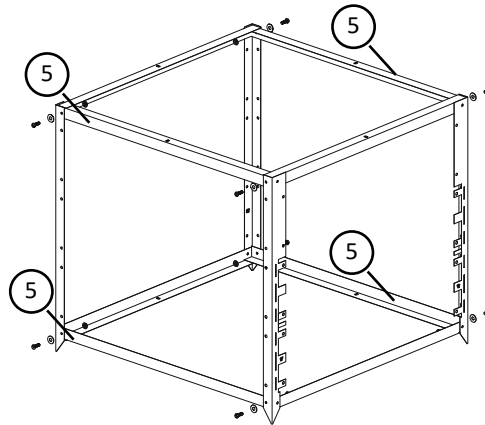

## СХЕМА СБОРКИ КОМПОСТ

## КОМПЛЕКТАЦИЯ

Комплектующая	Количество
1 Стойка 1F	1шт.
2 Стойка 2F	1 шт.
3 Стойка 1В	1шт.
4 Стойка 2В	1шт.
5 Поперечена 3	7шт.
6 Поперечена 4	1шт.
7 Панель -1000 мм	9шт.
8 Панель -940 мм	3шт.
9 Прижимные пластины	4шт.

Комплектующая	Количество
10 Винт М6х12	40шт.
11 Болт м6Х16	16шт.
12 Винт барашек М6	8шт.
13 Гайка с юбкой м6	56шт.
14 Шайба	16шт.

**3**

**5**

**4**

**6**

тел . 8-800-301-50-41 8-495-201-50-41

"Сложности со сборкой ? Напишите нам в WhatsApp +7-495-201-50-41" [www.Best-gryadka.ru](http://www.Best-gryadka.ru)